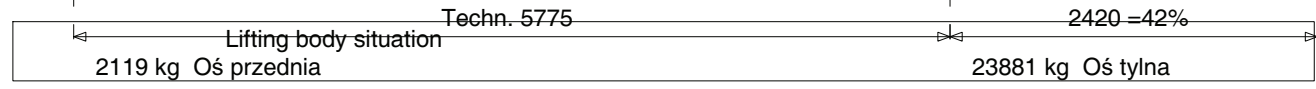

Niezaładowany	△ 6626 { 40% }	△ 9849	= 16475 kg
Załadowany	7995 { 31% }	18005	= 26000 kg
Max	8000	19000	= 26000 kg

Mercedes-Benz Actros2 2648 6X4 5100+1350 T0R2 F007 M0U5 26000kg

FASSI F80A.22  
TAM T20-6200  
STABILIZER LEEB\_STA